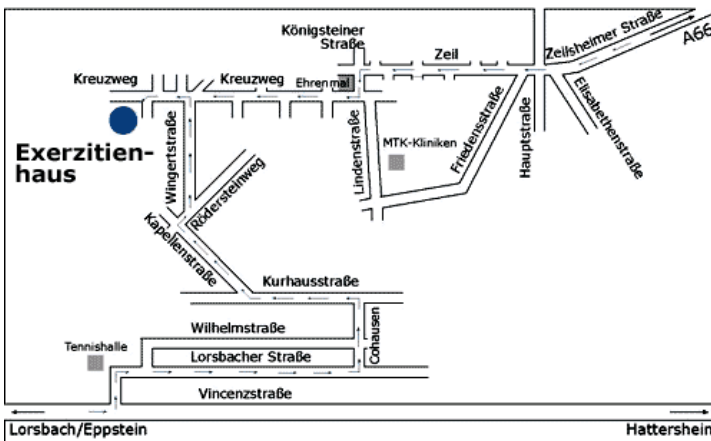

## Wegbeschreibung

- Anfahrt nach Hofheim
- Anfahrt zum EBH innerhalb Hofheims

**Mit der Bahn** erreichen Sie das Exerzitzenhaus der Franziskaner in Hofheim/Ts. über Frankfurt/M. oder mit dem Bus von Wiesbaden aus. Ab Frankfurt-Hauptbahnhof mit der S-Bahn Linie S2 in Richtung Niederrhein bis Station Hofheim. Der Taxistand befindet sich am Ende der verlängerten Bahnunterführung in Richtung Innenstadt.

### Anfahrt zum EBH innerhalb Hofheims

**Von der Autobahn A66** kommend, nehmen Sie bitte in jedem Fall, auch von Wiesbaden her, die Ausfahrt »Ffm-Zeilsheim/Hofheim«. In Hofheim treffen Sie am Ende der Zeilsheimer Straße auf eine ampelgeregelte Kreuzung. Queren Sie diese und fahren Sie den Berg hinauf (Kapellenberg). Folgen Sie den Schildern »Klinik-MTK« bis zum Ehrenmal. Achten Sie auf weiße Wegweiser »Exerzitzenhaus«. Parkplatz direkt beim Haus.

**Aus dem Taunus** über die Landstraße aus Eppstein bzw. Lorsbach kommend, nehmen Sie bitte die erste Abfahrt nach Hofheim. In Hofheim biegen Sie bei der ersten Möglichkeit nach links ab in die Cohausenstraße.