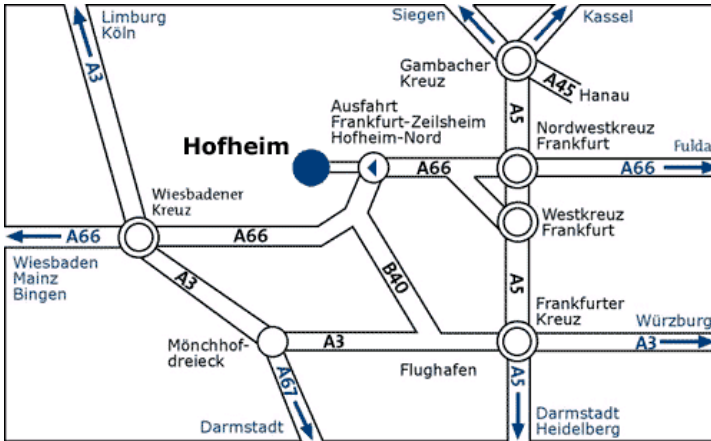

## Wegbeschreibung

- Anfahrt nach Hofheim
- Anfahrt zum EBH innerhalb Hofheims

**Mit der Bahn** erreichen Sie das Exerzitzenhaus der Franziskaner in Hofheim/Ts. über Frankfurt/M. oder mit dem Bus von Wiesbaden aus. Ab Frankfurt-Hauptbahnhof mit der S-Bahn Linie S2 in Richtung Niederrhein bis Station Hofheim. Der Taxistand befindet sich am Ende der verlängerten Bahnunterführung in Richtung Innenstadt.

### Anfahrt zum EBH innerhalb Hofheims

**Von der Autobahn A66** kommend, nehmen Sie bitte in jedem Fall, auch von Wiesbaden her, die Ausfahrt »Ffm-Zeilsheim/Hofheim«. In Hofheim treffen Sie am Ende der Zeilsheimer Straße auf eine ampelgeregelte Kreuzung. Queren Sie diese und fahren Sie den Berg hinauf (Kapellenberg). Folgen Sie den Schildern »Klinik-MTK« bis zum Ehrenmal. Achten Sie auf weiße Wegweiser »Exerzitzenhaus«. Parkplatz direkt beim Haus.

**Aus dem Taunus** über die Landstraße aus Eppstein bzw. Lorsbach kommend, nehmen Sie bitte die erste Abfahrt nach Hofheim. In Hofheim biegen Sie bei der ersten Möglichkeit nach links ab in die Cohausenstraße.